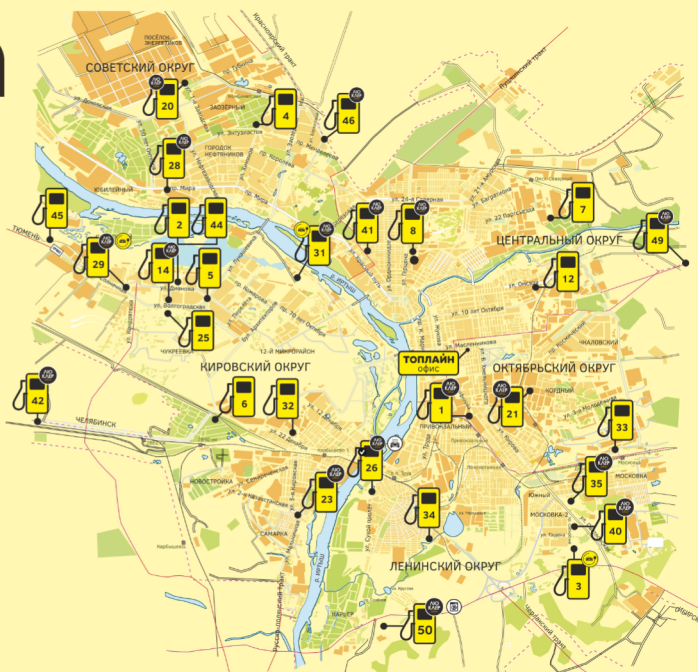

РАЗМЕЩЕНИЕ РЕКЛАМЫ НА ЛАЙТБОКСЕ

ЛАЙТБОКС

– формат изображения А0 (841x1189 мм)

ПРАЙС

Активный трафик

1 500 человек / сутки

1 месяц

30 000 рублей

АДРЕСА АЗС ОМСК

- | | |
|------|------------------------------|
| № 1 | УЛ. 1-Я ВОЕННАЯ, 2 |
| № 2 | УЛ. ДИАНОВА, 14Б |
| № 3 | ПРОСПЕКТ СИБИРСКИЙ, 15 |
| № 4 | УЛ. ХИМИКОВ, 71 |
| № 5 | УЛ. ВОЛГОГРАДСКАЯ, 20/1 |
| № 6 | УЛ. 22 ДЕКАБРЯ, 99 |
| № 7 | УЛ. ЗЕЛЕНАЯ, 15/1 |
| № 8 | УЛ. ГЕРЦЕНА, 60/2 |
| № 12 | УЛ. ОМСКАЯ, 214 |
| № 14 | УЛ. ВОЛГОГРАДСКАЯ, 56 |
| № 20 | ПРОСПЕКТ ГУБКИНА, 7/3 |
| № 21 | УЛ. 1-Я ИНДУСТРИАЛЬНАЯ, 4Б |
| № 23 | УЛ. МЕЛЬНИЧНАЯ, 128/1 |
| № 25 | УЛ. ВОЛГОГРАДСКАЯ, 59 |
| № 26 | УЛ. ЛУГОВАЯ, 30 |
| № 28 | ПРОСПЕКТ МИРА, 67/2 |
| № 29 | УЛ. ВОЛГОГРАДСКАЯ, 96 |
| № 31 | БУЛЬВАР АРХИТЕКТОРОВ, 1 |
| № 32 | УЛ. 22-ГО ДЕКАБРЯ, 21 |
| № 33 | УЛ. БАРАБИНСКАЯ, 20В |
| № 34 | УЛ. 13-Я КОМСОМОЛЬСКАЯ, 24 |
| № 35 | УЛ. ЦЕЛИННАЯ, 4 |
| № 40 | ПРОСПЕКТ СИБИРСКИЙ, 1 |
| № 41 | УЛ. ВОЛХОВСТРОЯ, 57, ПОМ. 2П |
| № 42 | МКР. ВХОДНОЙ, 99 |
| № 44 | УЛ. ДИАНОВА, 14В |
| № 45 | УЛ. 2-Я СОЛНЕЧНАЯ, 75 |
| № 46 | КРАСНОЯРСКИЙ ТРАКТ, 14/2 |
| № 49 | СЫРОПЯТСКИЙ ТРАКТ, 4 |
| № 50 | УЛ. ХУТОРСКАЯ, 1 |