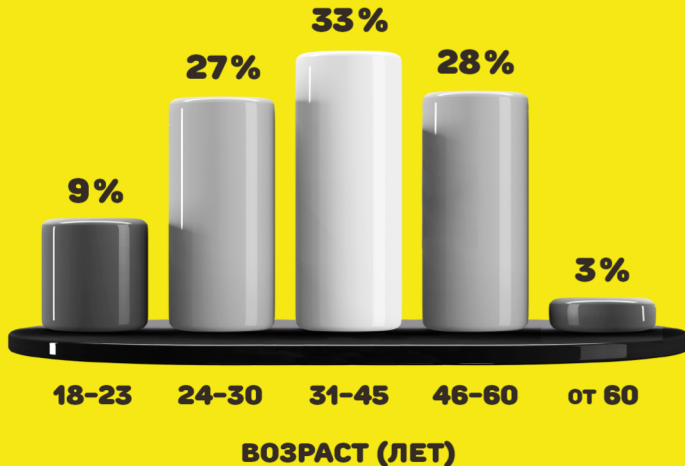

ТОПЛАЙН

Сеть отличных АЗС

РЕКЛАМА

ТОПЛАЙН

ТОПЛАЙН

ТОПЛАЙН
Сеть отличных АЗС

100% ТАРГЕТИНГ

ВОЗМОЖНОСТЬ ВЫБОРА ГЕОЛОКАЦИИ

ДЛИТЕЛЬНЫЙ КОНТАКТ С РЕКЛАМНЫМ ОБЪЯВЛЕНИЕМ

АУДИТОРИЯ НА АЗС В ОМСКЕ

ТОПЛАЙН
Сеть отличных АЗС

РЕКЛАМНЫЕ ПОВЕРХНОСТИ С ЦЕНАМИ

ЕВРО ЛИСТОВКА

– листовка (210мм*100мм) размещается в прикассовой зоне в операторной. Оператор при покупке выдает листовку вместе с чеком.